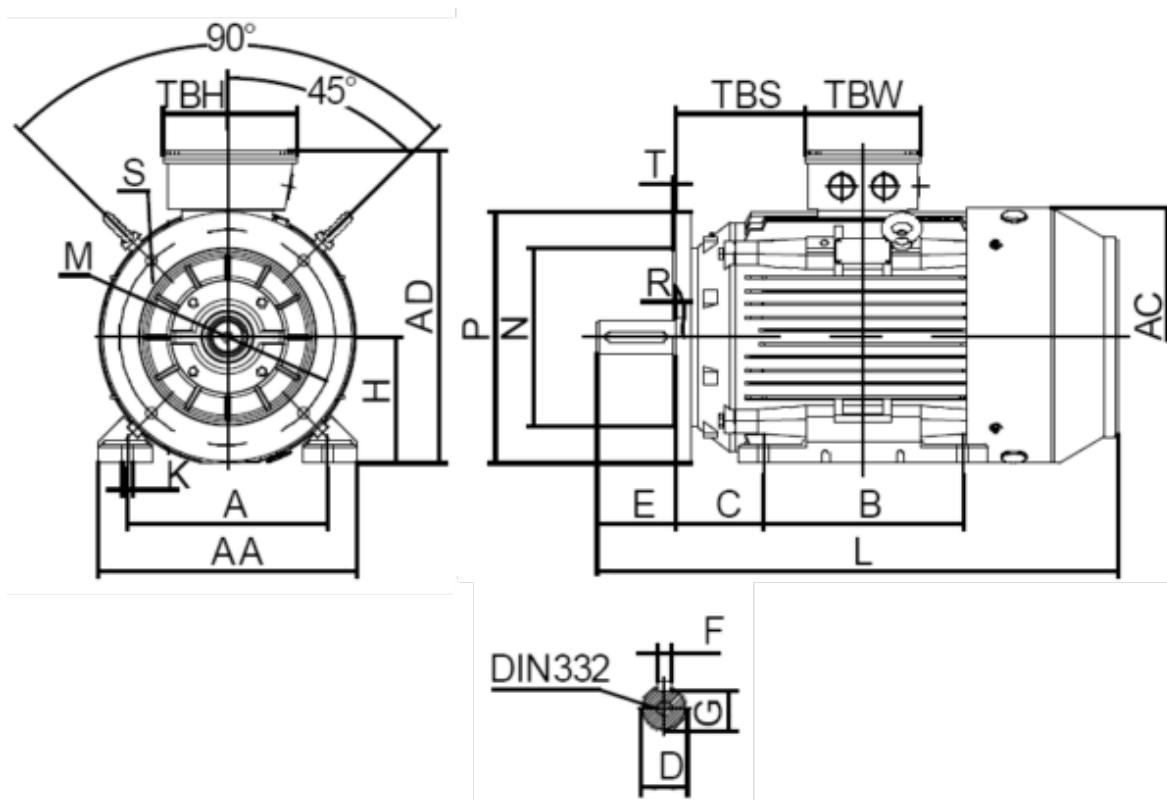

Varenummer: 250301850427
 Beskrivelse: Kleedrive T3C 180M-4 18.5KW 1400 o/min
 3x400/690V 50HZ IP55 B35 Eff=92,6%

Mål

| | | |
|-----------|-----------|-----------|
| A = 279 | F = 14 | TBW = 162 |
| AA = 354 | G = 42.5 | |
| AC = Ø360 | H = 180 | |
| AD = 445 | HD = 265 | |
| B = 241 | K = Ø15 | |
| C = 121 | L = 687 | |
| D = Ø48 | TBH = 187 | |
| E = 110 | TBS = 160 | |